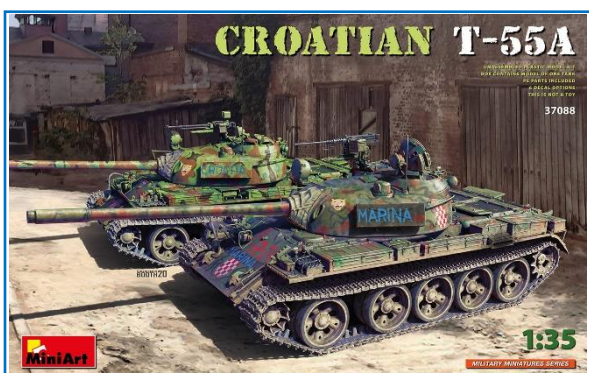

**MA35324** BANTAM 40 BRC w/BRITISH CREW. SPECIAL EDITION 1/35

**MA35606** HAND PALLET TRUCK SET 1/35

**MA35616** FRENCH PETROL STATION 1930-40S 1/35

**MA35618** HIGH PRESSURE CYLINDERS w/WELDING EQUIPMENT 1/35

**MA35619** PROPANE/BUTANE CYLINDERS 1/35

**MA35627** WOODEN PALLETS 1/35

MINIART

MA37028

**SLA APC T-54 w/DOZER BLADE. INTERIOR KIT**  
 Modello con un alto livello di dettaglio Include fotoincisioni

1/35

MA37044

**TIRAN 4 SHARIR EARLY TYPE w/DOZER BLADE**  
 Modello con un alto livello di dettaglio Include fotoincisioni – decal per 5 versioni

1/35

MA37088

**CROATIAN T-55A**  
 Modello con un alto livello di dettaglio Include fotoincisioni – decal per 6 versioni