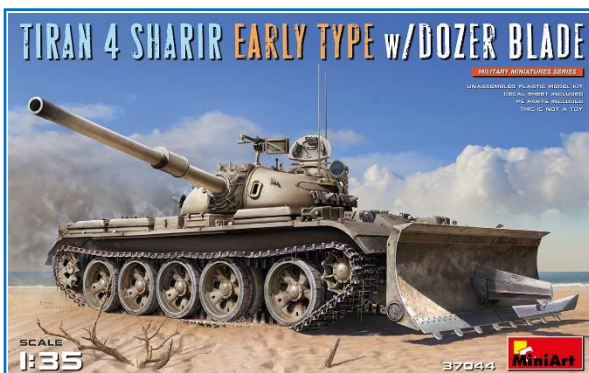

MA37044

**TIRAN 4 SHARIR EARLY TYPE w/DOZER BLADE**  
 Modello con un alto livello di dettaglio Include fotoincisioni – decal per 5 versioni

1/35

MA37088

**CROATIAN T-55A**  
 Modello con un alto livello di dettaglio Include fotoincisioni – decal per 6 versioni