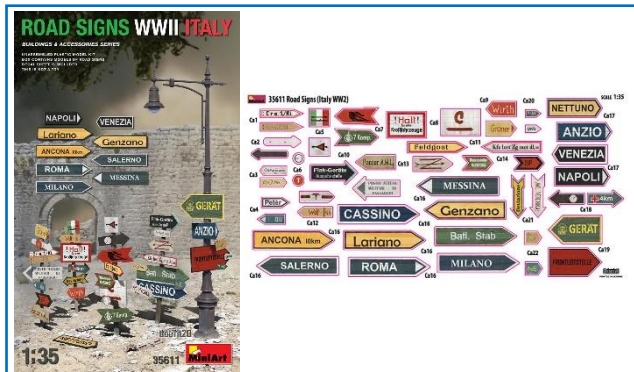

MA35611 ROAD SIGNS WWII ITALY 1/35