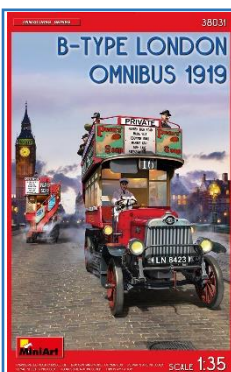

MA38031 B-TYPE LONDON OMNIBUS 1919 1/35