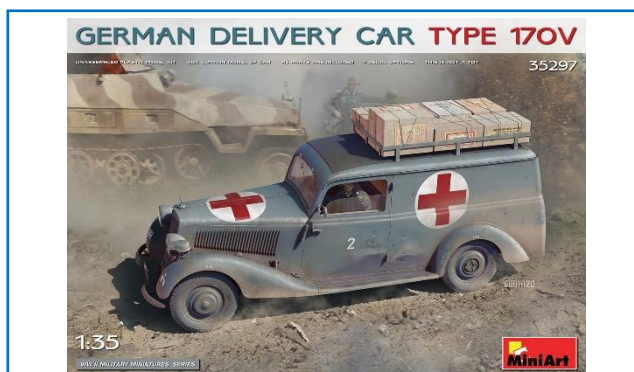

MA35297 GERMAN DELIVERY CAR TYPE 170V 1/35