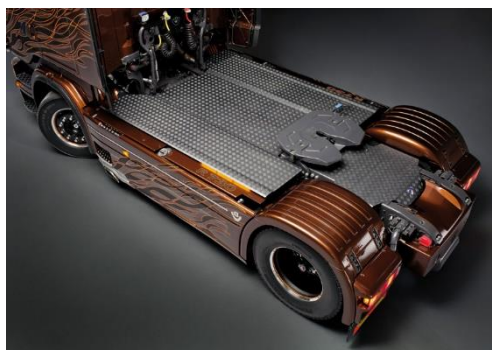

IT3897

SCANIA R730 "BLACK AMBER"
INCLUSO COLORE ACRILICO AMBRA METALLIZZATO (30ml)

1/24