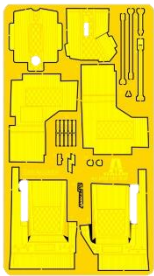

ITALERI

**FIAT 500 F**

**UPGRADED EDITION**

**1:12**  
 scalascale

**ITALERI**  
 No 4715 model kit  
 modèle réduit

Fotoinciso

- Stampi migliorati
- Cofani anteriore e posteriore apribili
- Tettuccio aperto o chiuso
- Portiere apribili
- Ruote sterzanti
- Sospensioni funzionanti
- Pneumatici in gomma
- Dettagli in fotoinciso
- Parti cromate