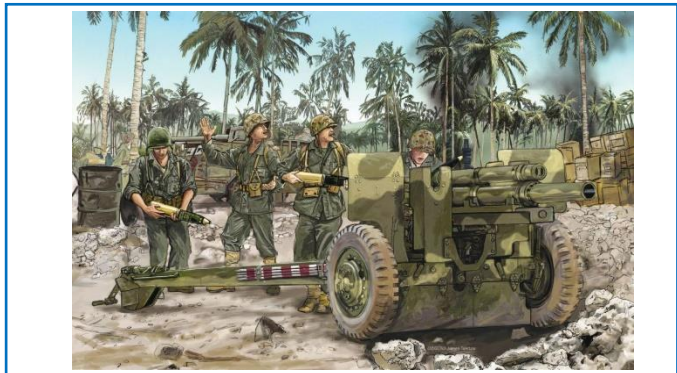

**7.5cm LEICHTGESCHÜTZ 40
 w/CREW**

1/35

DR6444

5cm PAK 38 w/CREW (PREMIUM)

1/35

DR6531

**105mm HOWITZER M2A1 & CARRIAGE
 M2A2 w/USMC GUN CREW**

1/35