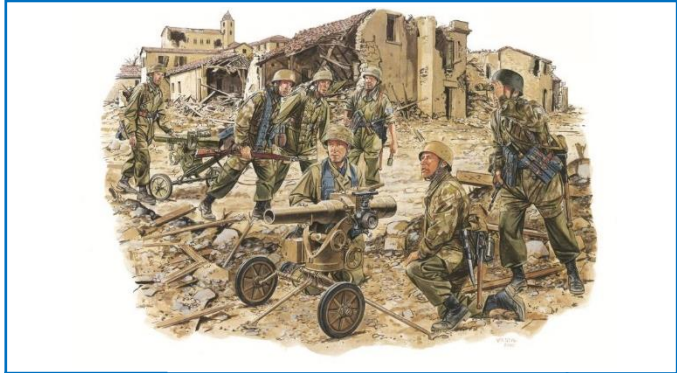

DR6147

**7.5cm LEICHTGESCHÜTZ 40
w/CREW**

1/35