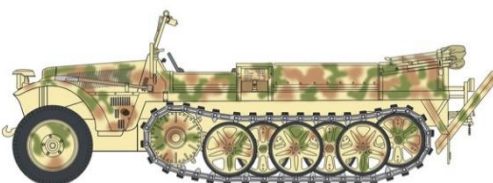

Renderizzazioni in 3D

Primi test di assemblaggio (senza parti in fotoinciso)

Profilo Storico Modellistico

La Lancia Stratos è una delle auto più iconiche nella storia del motorsport e venne progettata con il preciso scopo di vincere le competizioni rallystiche del periodo. Destinata a sostituire l'altrettanto celebre Lancia Fulvia HF, ebbe il suo debutto all'inizio degli anni '70. Caratterizzata da un design moderno ed estremamente accattivante, con una carrozzeria bassa e molto aggressiva progettata da Bertone, la Lancia Stratos era equipaggiata con un motore V6, derivato dalla Ferrari Dino, di 2.400 cc da 250 CV. La combinazione tra il potente motore a sei cilindri e l'innovativo telaio leggero e compatto, fu la base per la nascita di un'auto che cambiò la storia delle competizioni fuoristradistiche. I primi successi arrivarono al suo debutto, nel 1973, e si consolidarono, grazie anche a piloti leggendari, con la vittoria in tre campionati del mondo costruttori consecutivi nel corso degli anni '70.

IT6753

M-113 APC

include super decals per 6 versioni incluse 2 versioni dell'Esercito Italiano

1/35

M-1 155 MM HOWITZER, U.S. ARMY, EUROPEAN THEATRE OF OPERATION, 1944.

IT6581

M1 155mm Howitzer - BACK AGAIN

contiene 6 figure - istruzioni a colori

1/35

VERSION A:

I. FALLSCHIRMKORPS, I. FALLSCHIRMIJAGER 11. AUFKLARUNG ABTEILUNG, GRANAROLO (Bo) 1945.

IT6561

Sd.Kfz. 10 DEMAG D7 with German Paratroops - BACK AGAIN