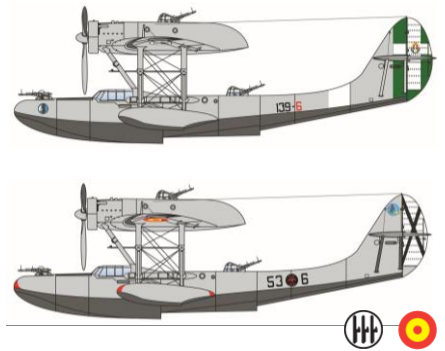

Super Fogli decal
e Fotoinciso

Caratteristiche Modello

- Telaio, interni e motore accuratamente riprodotti
- Porte, cofani anteriori e posteriori apribili
- Superfoglio decals
- Parti cromate e in fotoincisione
- Set di accessori con tubi, viti e molle
- Foglio di gomma per la riproduzione dei parafanghi
- Sospensioni funzionanti
- Pneumatici realistici in gomma
- Ruote sterzanti

Renderizzazioni in 3D

Primi test di assemblaggio (senza parti in fotoinciso)

Profilo Storico Modellistico

La Lancia Stratos è una delle auto più iconiche nella storia del motorsport e venne progettata con il preciso scopo di vincere le competizioni rallystiche del periodo. Destinata a sostituire l'altrettanto celebre Lancia Fulvia HF, ebbe il suo debutto all'inizio degli anni '70. Caratterizzata da un design moderno ed estremamente accattivante, con una carrozzeria bassa e molto aggressiva progettata da Bertone, la Lancia Stratos era equipaggiata con un motore V6, derivato dalla Ferrari Dino, di 2.400 cc da 250 CV. La combinazione tra il potente motore a sei cilindri e l'innovativo telaio leggero e compatto, fu la base per la nascita di un'auto che cambiò la storia delle competizioni fuoristradistiche. I primi successi arrivarono al suo debutto, nel 1973, e si consolidarono, grazie anche a piloti leggendari, con la vittoria in tre campionati del mondo costruttori consecutivi nel corso degli anni '70.

IT0112

CANT Z.501 Gabbiano

Scatola con ologramma Aeronautica Militare - super decal per 4 versioni - foglio istruzioni a colori

1/72

Version A:

Lockheed P-38J Lightning (25-LO) "Hey Stuff", 44-23628, 394th FS, 367th FG, 9th AF
 1st Lt. W.T. Estabrook, November 1944 at Juvincourt, France (A-68).