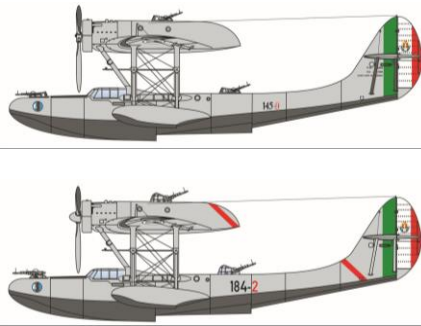

Renderizzazioni in 3D

Primi test di assemblaggio (senza parti in fotoinciso)

Profilo Storico Modellistico

La Lancia Stratos è una delle auto più iconiche nella storia del motorsport e venne progettata con il preciso scopo di vincere le competizioni rallystiche del periodo. Destinata a sostituire l'altrettanto celebre Lancia Fulvia HF, ebbe il suo debutto all'inizio degli anni '70. Caratterizzata da un design moderno ed estremamente accattivante, con una carrozzeria bassa e molto aggressiva progettata da Bertone, la Lancia Stratos era equipaggiata con un motore V6, derivato dalla Ferrari Dino, di 2.400 cc da 250 CV. La combinazione tra il potente motore a sei cilindri e l'innovativo telaio leggero e compatto, fu la base per la nascita di un'auto che cambiò la storia delle competizioni fuoristradistiche. I primi successi arrivarono al suo debutto, nel 1973, e si consolidarono, grazie anche a piloti leggendari, con la vittoria in tre campionati del mondo costruttori consecutivi nel corso degli anni '70.