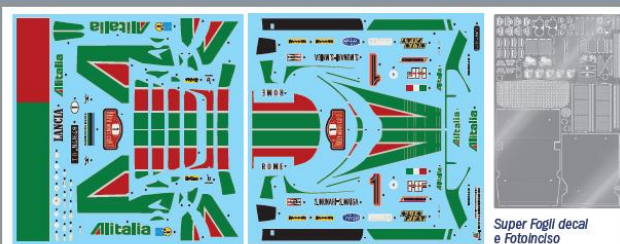

Lancia Stratos HF Gr.4
Monte Carlo Rally 1977
Pilota: Sandro Munari
Primo classificato

Super Fogli decal
e Fotoinciso

Caratteristiche Modello

- Telaio, interni e motore accuratamente riprodotti
- Porte, cofani anteriori e posteriori apribili
- Superfoglio decals
- Parti cromate e in fotoincisione
- Set di accessori con tubi, viti e molle
- Foglio di gomma per la riproduzione dei parafanghi
- Sospensioni funzionanti
- Pneumatici realistici in gomma
- Ruote sterzanti