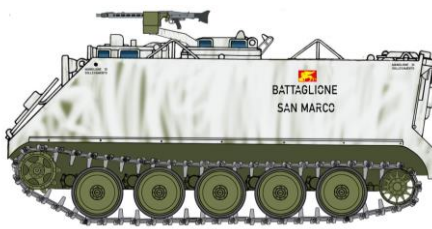

Una nuova star nella Collezione in 1:12 Italeri, una scala che ne esalta le linee costruttive, l'aerodinamica e i dettagli del motore

Lancia Stratos HF Gr.4
Monte Carlo Rally 1977
Pilota: Sandro Munari
Primo classificato

Renderizzazioni in 3D

Primi test di assemblaggio (senza parti in fotoinciso)

Profilo Storico Modellistico

La Lancia Stratos è una delle auto più iconiche nella storia del motorsport e venne progettata con il preciso scopo di vincere le competizioni rallystiche del periodo. Destinata a sostituire l'altrettanto celebre Lancia Fulvia HF, ebbe il suo debutto all'inizio degli anni '70. Caratterizzata da un design moderno ed estremamente accattivante, con una carrozzeria bassa e molto aggressiva progettata da Bertone, la Lancia Stratos era equipaggiata con un motore V6, derivato dalla Ferrari Dino, di 2.400 cc da 250 CV. La combinazione tra il potente motore a sei cilindri e l'innovativo telaio leggero e compatto, fu la base per la nascita di un'auto che cambiò la storia delle competizioni fuoristradistiche. I primi successi arrivarono al suo debutto, nel 1973, e si consolidarono, grazie anche a piloti leggendari, con la vittoria in tre campionati del mondo costruttori consecutivi nel corso degli anni '70.

IT2834

P-38J Lightning

EXTRA CATALOGO 2024 - include super decals per 5 versioni

1/48

M113 Italian Navy San Marco Naval Infantry Battalion
 ITALCON Lebanon 2 Beirut Lebanon 1982

M113 Italian Army 107th Signal Battalion Predil Mantova
 Mechanized Division Udine 1987

IT6753

M-113 APC

include super decals per 6 versioni incluse 2 versioni dell'Esercito Italiano

1/35

M-1 155 MM HOWITZER, U.S. ARMY, EUROPEAN THEATRE OF OPERATION, 1944.

IT6581

M1 155mm Howitzer - BACK AGAIN