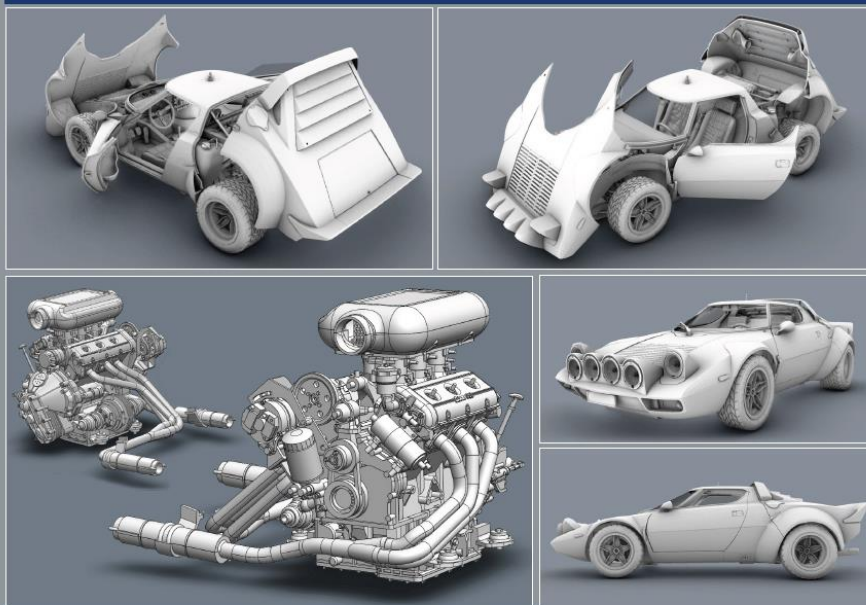

Renderizzazioni in 3D