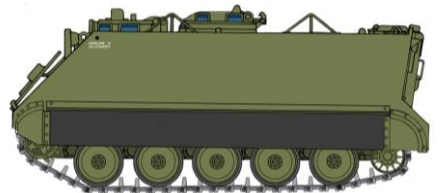

Una nuova star nella Collezione in 1:12 Italeri, una scala che ne esalta le linee costruttive, l'aerodinamica e i dettagli del motore

Lancia Stratos HF Gr.4
Monte Carlo Rally 1977
Pilota: Sandro Munari
Primo classificato

Renderizzazioni in 3D

Primi test di assemblaggio (senza parti in fotoinciso)

Profilo Storico Modellistico

La Lancia Stratos è una delle auto più iconiche nella storia del motorsport e venne progettata con il preciso scopo di vincere le competizioni rallystiche del periodo. Destinata a sostituire l'altrettanto celebre Lancia Fulvia HF, ebbe il suo debutto all'inizio degli anni '70. Caratterizzata da un design moderno ed estremamente accattivante, con una carrozzeria bassa e molto aggressiva progettata da Bertone, la Lancia Stratos era equipaggiata con un motore V6, derivato dalla Ferrari Dino, di 2.400 cc da 250 CV. La combinazione tra il potente motore a sei cilindri e l'innovativo telaio leggero e compatto, fu la base per la nascita di un'auto che cambiò la storia delle competizioni fuoristradistiche. I primi successi arrivarono al suo debutto, nel 1973, e si consolidarono, grazie anche a piloti leggendari, con la vittoria in tre campionati del mondo costruttori consecutivi nel corso degli anni '70.

IT2834

P-38J Lightning

EXTRA CATALOGO 2024 - include super decals per 5 versioni

1/48

M113 Italian Navy San Marco Naval Infantry Battalion
 ITALCON Lebanon 2 Beirut Lebanon 1982

M113 Italian Army 107th Signal Battalion Predil Mantova
 Mechanized Division Udine 1987

IT6753

M-113 APC

include super decals per 6 versioni incluse 2 versioni dell'Esercito Italiano

1/35

M-1 155 MM HOWITZER, U.S. ARMY, EUROPEAN THEATRE OF OPERATION, 1944.

IT6581

M1 155mm Howitzer - BACK AGAIN