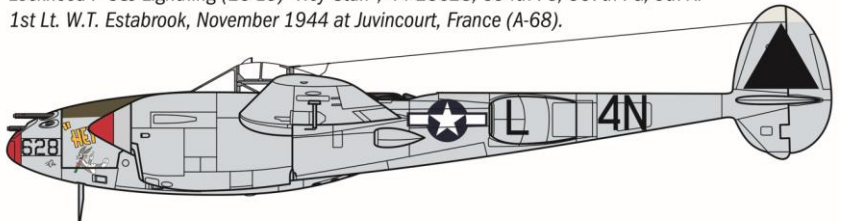

Renderizzazioni in 3D

Primi test di assemblaggio (senza parti in fotoinciso)

Profilo Storico Modellistico

La Lancia Stratos è una delle auto più iconiche nella storia del motorsport e venne progettata con il preciso scopo di vincere le competizioni rallystiche del periodo. Destinata a sostituire l'altrettanto celebre Lancia Fulvia HF, ebbe il suo debutto all'inizio degli anni '70. Caratterizzata da un design moderno ed estremamente accattivante, con una carrozzeria bassa e molto aggressiva progettata da Bertone, la Lancia Stratos era equipaggiata con un motore V6, derivato dalla Ferrari Dino, di 2.400 cc da 250 CV. La combinazione tra il potente motore a sei cilindri e l'innovativo telaio leggero e compatto, fu la base per la nascita di un'auto che cambiò la storia delle competizioni fuoristradistiche. I primi successi arrivarono al suo debutto, nel 1973, e si consolidarono, grazie anche a piloti leggendari, con la vittoria in tre campionati del mondo costruttori consecutivi nel corso degli anni '70.

IT0112

CANT Z.501 Gabbiano

Scatola con ologramma Aeronautica Militare - super decal per 4 versioni - foglio istruzioni a colori

1/72

Version A:

Lockheed P-38J Lightning (25-LO) "Hey Stuff", 44-23628, 394th FS, 367th FG, 9th AF
 1st Lt. W.T. Estabrook, November 1944 at Juvincourt, France (A-68).