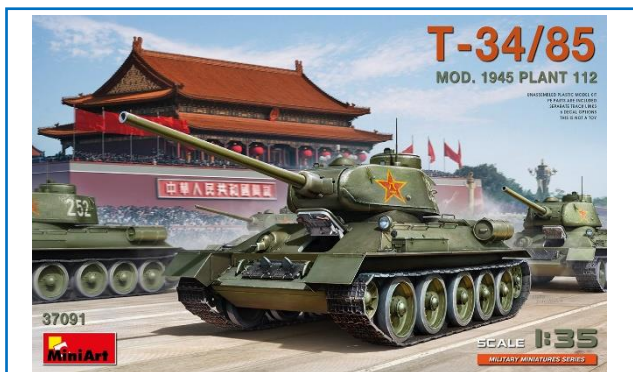

MA37091 T-34/85 MOD. 1945. PLANT 112 1/35