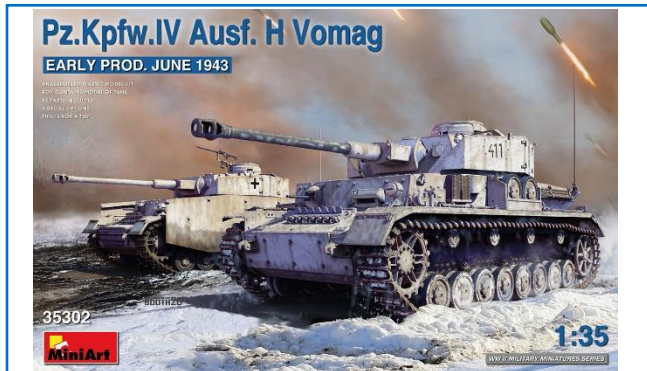

1/24

IT6504

LMV LINCE
 NUOVAMENTE DISPONIBILE

1/35

IT7406

ZUNDAPP KS 750 with Sidecar
 NUOVAMENTE DISPONIBILE

1/9

MA35302 Pz.Kpfw.IV Ausf. H Vomag. EARLY PROD. JUNE 1943 1/35