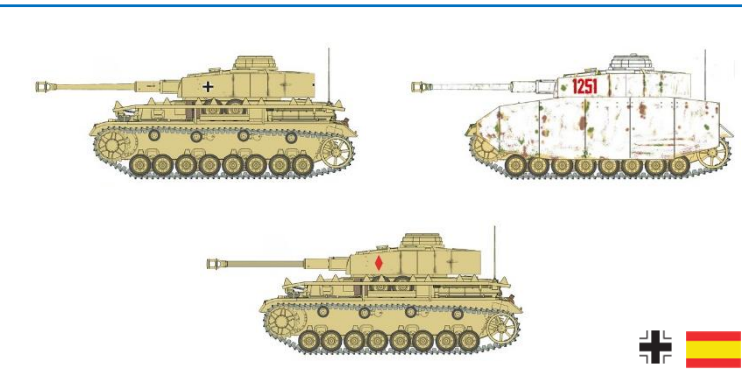

ITALERI

IT1450 **C-27J SPARTAN / G.222**
 super decal per 5 versioni (3 Italiane - 1 Australiana - 1 Americana) - istruzioni a colori 1/72

IT6578 **Pz. Kpfw. IV Ausf. H**
 barra cannone in metallo, 3 figurini, cingoli in gomma incollabile, in alternativa link and lenght - decal per 5 versioni - istruzioni a colori 1/35

IT3631 **Jaguar XJ 220**
 parti cromate - pneumatici in gomma 1/24

IT2819 **HENSCHEL HS 123**
 super decal per 6 versioni 1/48

IT7083 **Churchill Mk. III**
 cingoli in gomma incollabile - 1 figurino incluso - decal per 4 versioni - istruzioni a colori 1/72