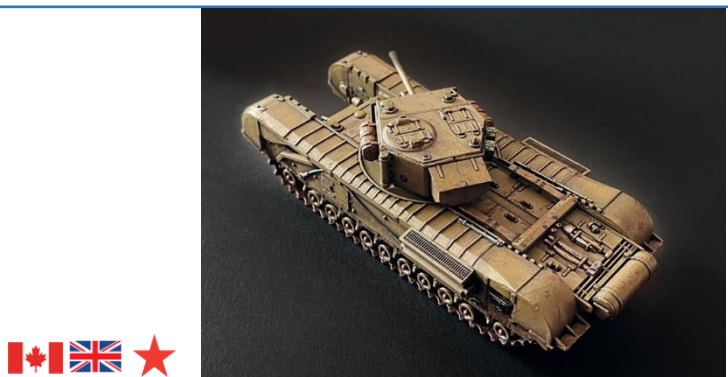

ITALERI

IT1450 **C-27J SPARTAN / G.222**
 super decal per 5 versioni (3 Italiane - 1 Australiana - 1 Americana) - istruzioni a colori 1/72

IT6578 **Pz. Kpfw. IV Ausf. H**
 barra cannone in metallo, 3 figurini, cingoli in gomma incollabile, in alternativa link and lenght - decal per 5 versioni - istruzioni a colori 1/35

IT3631 **Jaguar XJ 220**
 parti cromate - pneumatici in gomma 1/24

IT2819 **HENSCHEL HS 123**
 super decal per 6 versioni 1/48

IT7083 **Churchill Mk. III**
 cingoli in gomma incollabile - 1 figurino incluso - decal per 4 versioni - istruzioni a colori 1/72

AC14215 The White Star liner TITANIC 1/400