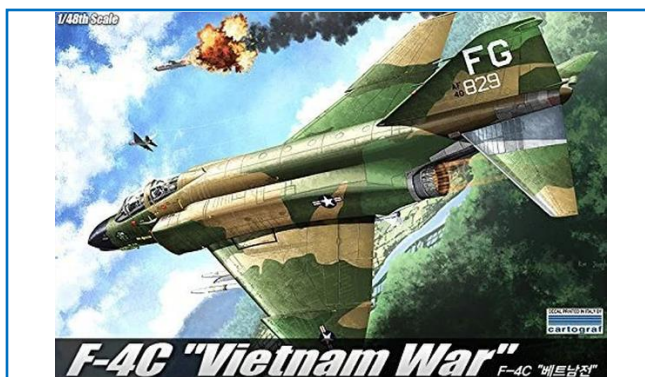

ITALERI

IT1450 **C-27J SPARTAN / G.222**
 super decal per 5 versioni (3 Italiane - 1 Australiana - 1 Americana) - istruzioni a colori 1/72

IT6578 **Pz. Kpfw. IV Ausf. H**
 barra cannone in metallo, 3 figurini, cingoli in gomma incollabile, in alternativa link and lenght - decal per 5 versioni - istruzioni a colori 1/35

ACADEMY articoli nuovamente disponibili

ACADEMY
 HOBBY MODEL KITS

AC12127 USMC AH-1Z "Shark Mouth" 1/35

AC12232 USN F-4B "VF-111 Sundowners" 1/48

AC12294 USAF F-4C "Vietnamese War" 1/48

AC12495 B-17F Flying Fortress "Memphis Belle" 1/72