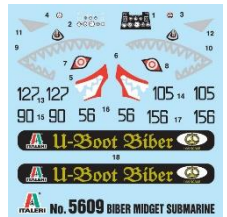

IT5609

Biber Midget Submarine

DECAL PER 3 VERSIONI - FOGLIO ISTRUZIONI A COLORI - FOTOINCISO CONTIENE 2 FIGURE - INCLUDE BASETTA PIEDISTALLO

1/35