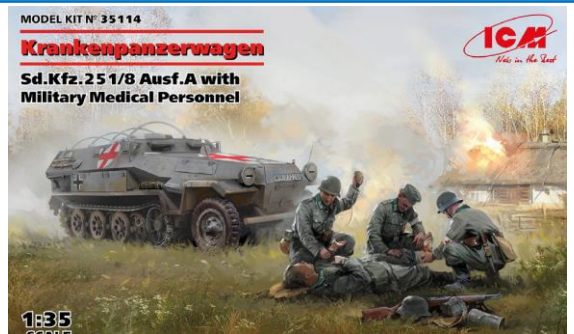

Include 4 figurini

ICM35114

'Krankenpanzerwagen' Sd.Kfz.251/8 Ausf.A , WWII German Ambulance

1/35