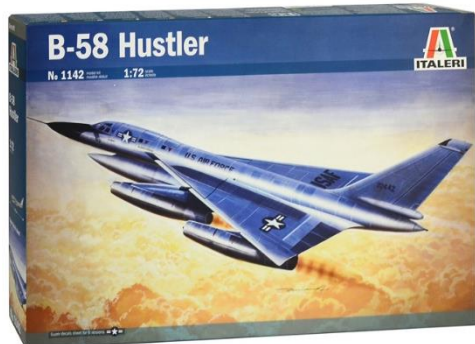

IT25768

**Italian Tanks & Semoventi**

1/56

85 PEZZI - CARRO ARMATO STANDARD O VERSIONE LANCIAFIAMME - KIT ALTAMENTE DETTAGLIATO - DECALS PER 6 VERSIONI

IT25766

**Char B1 Bis**

1/56

**ITALERI** nuovamente disponibili

IL BOX CONTIENE 3 MODELLI - SUPER DECAL PER TUTTI I VELIVOLI DELLA PATTUGLIA - ISTRUZIONI A COLORI

1/72

IT3883

**Scania R730 V8 Topline "Imperial"**

1/24

IT3940

**VOLVO FH4 GLOBETROTTER XL**

1/24

IT6549

**STEYR RSO/01 with GERMAN SOLDIERS** INCLUDE 7 FIGURE

1/35

IT6574

**M110 NUOVI CINGOLI IN GOMMA** INCOLLABILE

1/35

IT1142

**B - 58 HUSTLER**