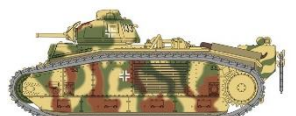

IT25768

**Italian Tanks & Semoventi**

1/56

85 PEZZI - CARRO ARMATO STANDARD O VERSIONE LANCIAFIAMME - KIT ALTAMENTE DETTAGLIATO - DECALS PER 6 VERSIONI

IT25766

**Char B1 Bis**

1/56

**ITALERI** nuovamente disponibili