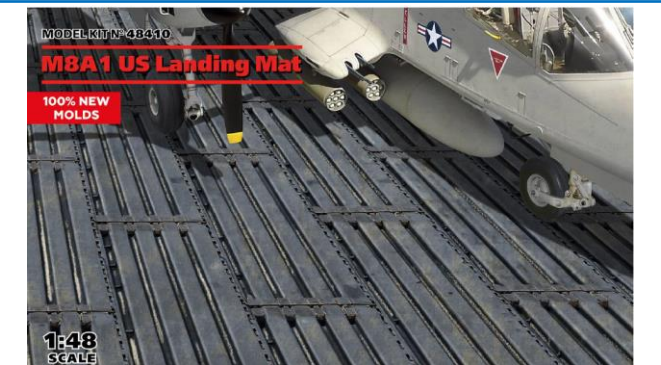

ICM24050

Model A Standard Phaeton Soft Top (1930s), American Passenger Car (100% NUOVI STAMPI)
include 203 parti – decal per 3 versioni – kit con un alto livello di dettaglio

1/24

ICM48410

M8A1 US Landing Mat (153x245 mm)
100% NUOVO STAMPO

1/48