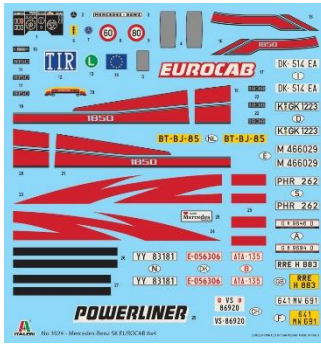

**ITALERI**

INCLUDE FOTOINCISIONI

INCLUDE RUOTE IN GOMMA (X9)

IT6756

**Sd. Kfz. 234/3**

EXTRA CATALOGO 2024 - PNEUMATICI IN GOMMA - FOTOINCISO - DECAL PER 4 VERSIONI - FOGLIO ISTRUZIONI A COLORI

1/35

IT3924

DECAL PER 3 VERSIONI - FOGLIO ISTRUZIONI A COLORI - FOTOINCISO CONTIENE 2 FIGURE - INCLUDE BASETTA PIEDISTALLO

1/35

IT0102

**Junker Ju-52/3m**

EXTRA CATALOGO 2024 - NUOVE DECALS PER 3 VERSIONI - ISTRUZIONI A COLORI - CONTIENE 6 FIGURE