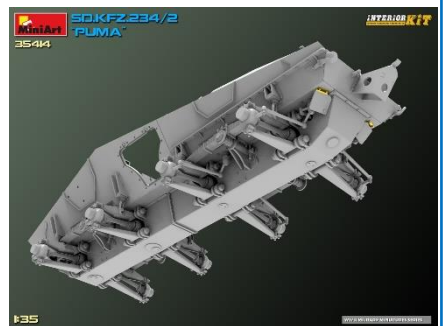

MINIART

MINIART

MA35404

M3 STUART EARLY PROD. INTERIOR KIT
 Kit con un alto livello di dettaglio include fotoincisioni

1/35

MA38079

3t CARGO TRUCK 3,6-36S. PRITSCHÉ-NORMAL-TYPE
 Kit con un alto livello di dettaglio include fotoincisioni

SD.KFZ.234/2 PUMA
 Kit con un alto livello di dettaglio include fotoincisioni

1/35

MA72114

STUH 42 AUSF. G EARLY PROD
 Kit con un alto livello di dettaglio - include fotoincisioni

1/72

HASEGAWA – Limited Edition