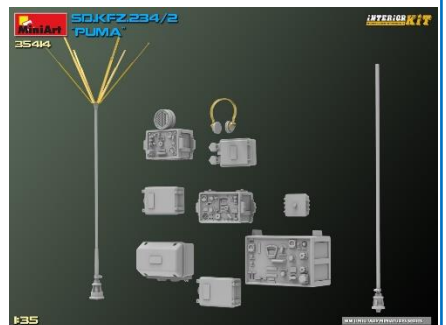

MINIART

MINIART

MA35404

M3 STUART EARLY PROD. INTERIOR KIT
 Kit con un alto livello di dettaglio include fotoincisioni

1/35

MA38079

3t CARGO TRUCK 3,6-36S. PRITSCHÉ-NORMAL-TYPE
 Kit con un alto livello di dettaglio include fotoincisioni