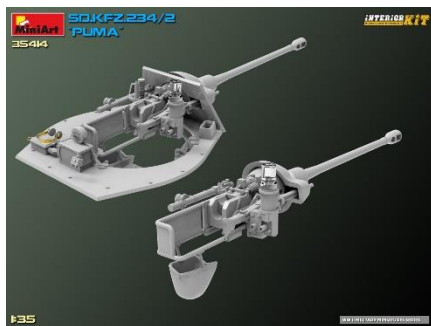

MINIART

MINIART

MA35404

M3 STUART EARLY PROD. INTERIOR KIT
 Kit con un alto livello di dettaglio include fotoincisioni

1/35

MA38079

3t CARGO TRUCK 3,6-36S. PRITSCHÉ-NORMAL-TYPE
 Kit con un alto livello di dettaglio include fotoincisioni

1/35

MA24002

JERRYCANS 20L GERMAN TYPE
 Include fotoincisioni

1/24

MA38085

MODERN CAFE VISITORS SET 1
 include 3 figure e accessori

1/35

MA35419

SD.KFZ.234/2 PUMA
 Kit con un alto livello di dettaglio include fotoincisioni

1/35

MA72114

STUH 42 AUSF. G EARLY PROD
 Kit con un alto livello di dettaglio - include fotoincisioni

1/72

HASEGAWA – Limited Edition