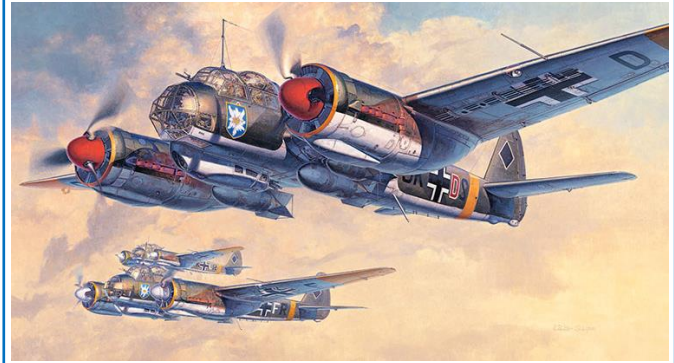

HA21757 Honda RS250RW "2009 WGP250 Czech Republic GP" 1/12

HASE25 Junkers Ju88A-4 Luftwaffe Bomber 1/72