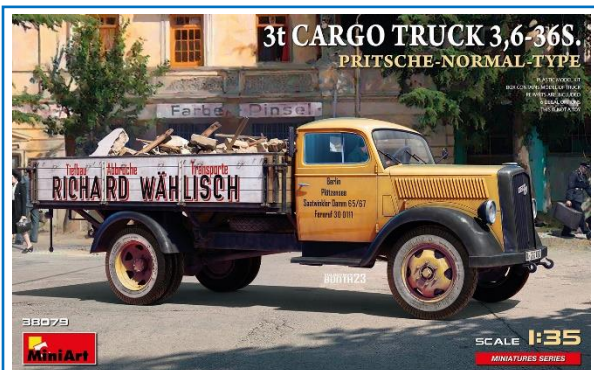

MINIART

MINIART

MA35404

M3 STUART EARLY PROD. INTERIOR KIT
 Kit con un alto livello di dettaglio include fotoincisioni

1/35

MA38079

3t CARGO TRUCK 3,6-36S. PRITSCHÉ-NORMAL-TYPE
 Kit con un alto livello di dettaglio include fotoincisioni