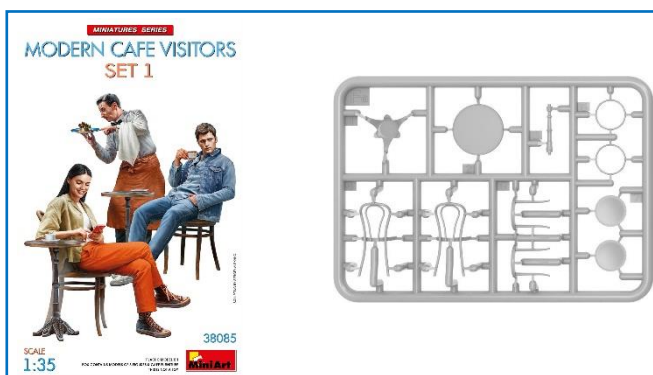

MA24002

JERRYCANS 20L GERMAN TYPE
Include fotoincisioni

1/24

MA38085

MODERN CAFE VISITORS SET 1
include 3 figure e accessori

1/35