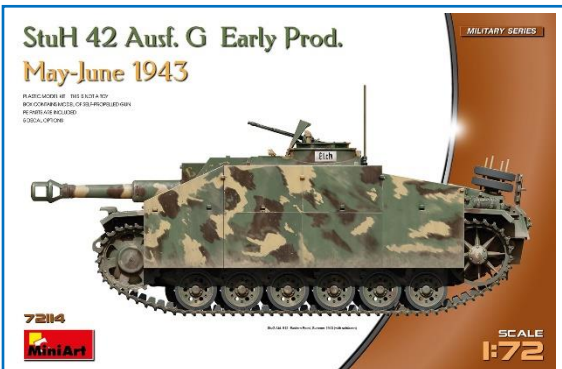

MINIART

MINIART

MA35404

M3 STUART EARLY PROD. INTERIOR KIT
 Kit con un alto livello di dettaglio include fotoincisioni

1/35

MA38079

3t CARGO TRUCK 3,6-36S. PRITSCHÉ-NORMAL-TYPE
 Kit con un alto livello di dettaglio include fotoincisioni

SD.KFZ.234/2 PUMA
 Kit con un alto livello di dettaglio include fotoincisioni

1/35

MA72114

STUH 42 AUSF. G EARLY PROD
 Kit con un alto livello di dettaglio - include fotoincisioni

1/72

HASEGAWA – Limited Edition