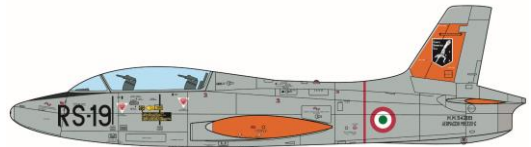

IT2814

MB 326

super decal per 4 versioni - istruzioni a colori

1/48