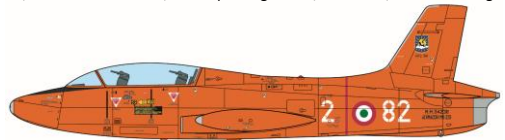

# IVECO TurboStar 190.48 Special

1:24  
 scalascale

N° 3926 model kit  
 modèle réduit

Super decals sheet  
 for two versions

New parts

**New parts**  
 1) Wheel arch  
 2) Rear mudguards  
 3) Walkway plates  
 and Sideskirts

IT3926

**IVECO TURBOSTAR 190.48 SPECIAL**

Include nuovi pezzi - super decal per 2 versioni - istruzioni a colori

1/24

Versione C  
 Aermacchi MB 326 E, Aeronautica Militare, 602° Sq. Collegamenti, 2° Stormo, Treviso – S. Angelo, 1985

Versione B  
 Aermacchi MB 326 G, Aeronautica Militare, Reparto Sperimentale Volo, Istrana AB, October 1984

IT2814

**MB 326**

super decal per 4 versioni - istruzioni a colori

1/48

IT1456

**F-8E Crusader**

Super decal per 6 versioni

1/72

IT3623

**Volvo 760 GLE**

Parti cromate – ruote in gomma

1/24

Versione F  
 M24 Chaffee, Esercito Italiano, Gruppo Squadroni Cavalleria Blindata "Guide"  
 Divisione Corazzata Ariete, Casarsa Friuli 1954.