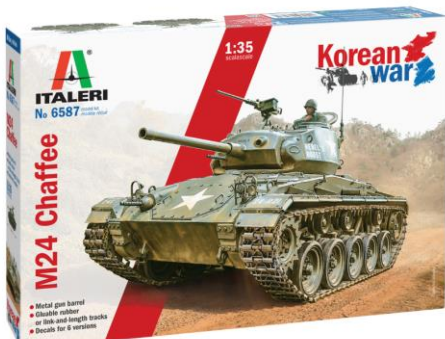

# IVECO TurboStar 190.48 Special

1:24  
 scalascale

N° 3926 model kit  
 modèle réduit

Super decals sheet  
 for two versions

New parts

**New parts**  
 1) Wheel arch  
 2) Rear mudguards  
 3) Walkway plates  
 and Sideskirts

Versione B  
 Aermacchi MB 326 G, Aeronautica Militare, Reparto Sperimentale Volo, Istrana AB, October 1984

IT2814

**MB 326**

super decal per 4 versioni - istruzioni a colori

1/48

IT1456

**F-8E Crusader**

Super decal per 6 versioni

1/72

IT3623

**Volvo 760 GLE**

Parti cromate – ruote in gomma

1/24

Versione F  
 M24 Chaffee, Esercito Italiano, Gruppo Squadroni Cavalleria Blindata "Guide"  
 Divisione Corazzata Ariete, Casarsa Friuli 1954.

IT4642 **YAMAHA Ténéré 660cc Paris Dakar 1986** 1/9

IT3661 **RANGE ROVER POLICE** 1/24

IT4707 **RENAULT RE 20 Turbo** 1/12

IT7403 **German Military Motorcycle with side car** 1/9

IT7405 **Kdf. 1 Typ 82 Kübelwagen** 1/9