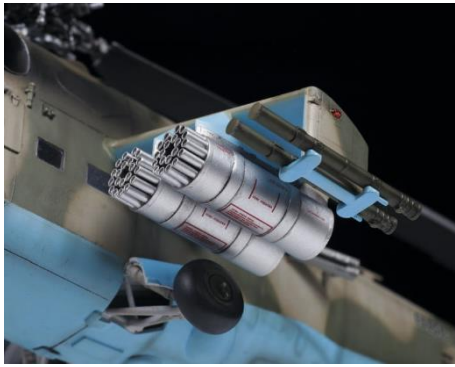

MINIART

GERMAN TRACTOR D8506 WITH CARGO TRAILER
 Modello con un alto livello di dettaglio – include fotoincisioni, 2 figurini, rimorchio, trattore, accessori

MA35317

1/35

BRITISH TANK CREW. SPECIAL EDITION – include 5 figure

SYRIAN T-34/85
 Modello con un alto livello di dettaglio – include fotoincisioni

MA37075

1/35

ZS4812

Soviet Attack Helicopter MI-24P
NUOVE PARTI

1/48

ZS5055

2S35 "Koalitsiya-SV" Russian 152-MM Self Propelled Howitzer
NUOVO STAMPO

1/72

ZS6281

SU-122 Soviet S.P. Gun WWII
NUOVO STAMPO

1/100

ZS3603

German Heavy Halftrack L
4500 R Maultier

1/35

ZS3606