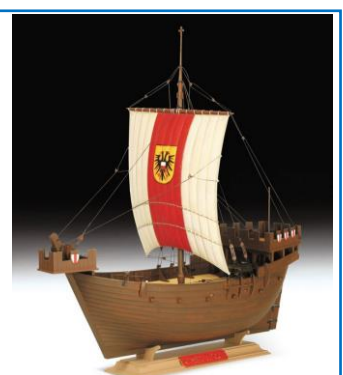

SYRIAN T-34/85
 Modello con un alto livello di dettaglio – include fotoincisioni

MA37075

1/35

ZS4812

Soviet Attack Helicopter MI-24P
NUOVE PARTI

1/48

ZS5055

2S35 "Koalitsiya-SV" Russian 152-MM Self Propelled Howitzer
NUOVO STAMPO

1/72

ZS6281

SU-122 Soviet S.P. Gun WWII
NUOVO STAMPO

1/100

ZS3603

German Heavy Halftrack L
4500 R Maultier

1/35

ZS3606