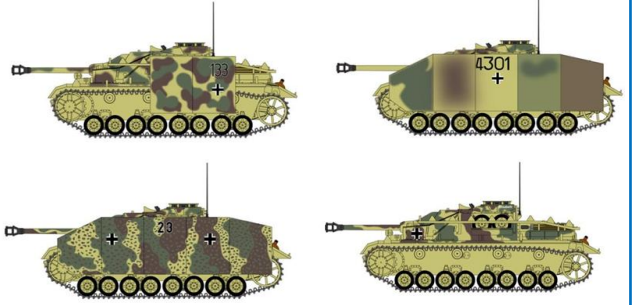

**ITALERI**

IT6755

**LCM 3**

CONTIENE 3 FIGURE NUOVE DECAL PER 4 VERSIONI - FOGLIO ISTRUZIONI A COLORI

1/35

IT3962

**Volvo FH Plat Dak NUOVI PEZZI - Riproduzione ampiamente dettagliata degli interni - Motore e telaio dettagliati - Portiera lato guidatore apribile e chiudibile - Griglia del radiatore apribile e chiudibile - Ruote in gomma - Fofociscio - Foglio istruzioni a colori**

1/24

INCLUDE CINGOLI IN GOMMA

IT0223

**Sd. Kfz. 167 Sturmgeschütz IV**

CINGOLI IN GOMMA INCOLLABILI - NUOVE DECAL PER 4 VERSIONI - FOGLIO ISTRUZIONI A COLORI CONTIENE 1 FIGURA

1/35

IT0049

**Bf 110 C Zerstörer**

NEW DECALS EDITION - SUPER DECAL PER 5 VERSIONI - ISTRUZIONI A COLORI

1/72

**Benvenuti nella terza dimensione! Grande dettaglio in dimensioni contenute**

56 PEZZI  
 KIT ALTAMENTE DETTAGLIATO  
 DECALS PER 2 VERSIONI  
 2 modelli alternativi:  
 STURMGESCHÜTZ III  
 STURMHAUBITZE 105

43 PEZZI  
 KIT ALTAMENTE  
 DETTAGLIATO  
 DECALS PER 2 VERSIONI

IT25756

**Stug III - Sturmhaubitze 105**

IT25751

**Sherman M4 75mm**

1/56

**ITALERI** nuovamente disponibili

**IT4707** **RENAULT RE 20 Turbo** Modello unico in termini di tecnologia e precisione, composto da oltre 500 pezzi assemblati parzialmente con viti, Ruote orientabili - Sospensioni funzionanti - Motore altamente dettagliato - Carenatura rimovibile - Gomme Slick **1/12**