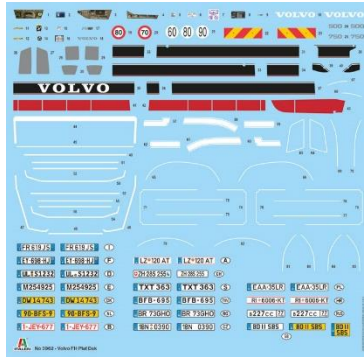

**ITALERI**

IT6755

**LCM 3**

CONTIENE 3 FIGURE NUOVE DECAL PER 4 VERSIONI - FOGLIO ISTRUZIONI A COLORI

1/35

IT3962

**Volvo FH Plat Dak NUOVI PEZZI - Riproduzione ampiamente dettagliata degli interni - Motore e telaio dettagliati - Portiera lato guidatore apribile e chiudibile - Griglia del radiatore apribile e chiudibile - Ruote in gomma - Fofociscio - Foglio istruzioni a colori**

1/24

INCLUDE CINGOLI IN GOMMA

IT0223

**Sd. Kfz. 167 Sturmgeschütz IV**

CINGOLI IN GOMMA INCOLLABILI - NUOVE DECAL PER 4 VERSIONI - FOGLIO ISTRUZIONI A COLORI CONTIENE 1 FIGURA

1/35

IT0049

**Bf 110 C Zerstörer**

NEW DECALS EDITION - SUPER DECAL PER 5 VERSIONI - ISTRUZIONI A COLORI

1/72

**Benvenuti nella terza dimensione! Grande dettaglio in dimensioni contenute**

56 PEZZI  
 KIT ALTAMENTE DETTAGLIATO  
 DECALS PER 2 VERSIONI  
 2 modelli alternativi:  
 STURMGESCHÜTZ III  
 STURMHAUBITZE 105

43 PEZZI  
 KIT ALTAMENTE  
 DETTAGLIATO  
 DECALS PER 2 VERSIONI

IT25756

**Stug III - Sturmhaubitze 105**

IT25751

**Sherman M4 75mm**

1/56

**ITALERI** nuovamente disponibili

**IT4707** **RENAULT RE 20 Turbo** Modello unico in termini di tecnologia e precisione, composto da oltre 500 pezzi assemblati parzialmente con viti, Ruote orientabili - Sospensioni funzionanti - Motore altamente dettagliato - Carenatura rimovibile - Gomme Slick **1/12**