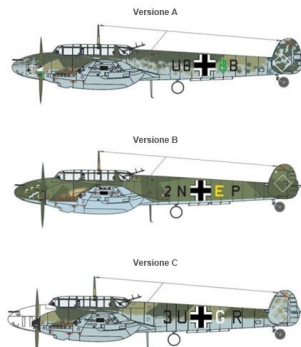

**ITALERI**

IT6755

**LCM 3**

CONTIENE 3 FIGURE NUOVE DECAL PER 4 VERSIONI - FOGLIO ISTRUZIONI A COLORI

1/35

IT3962

**Volvo FH Plat Dak NUOVI PEZZI - Riproduzione ampiamente dettagliata degli interni - Motore e telaio dettagliati - Portiera lato guidatore apribile e chiudibile - Griglia del radiatore apribile e chiudibile - Ruote in gomma - Fofociscio - Foglio istruzioni a colori**

1/24

INCLUDE CINGOLI IN GOMMA

IT0223

**Sd. Kfz. 167 Sturmgeschütz IV**

CINGOLI IN GOMMA INCOLLABILI - NUOVE DECAL PER 4 VERSIONI - FOGLIO ISTRUZIONI A COLORI CONTIENE 1 FIGURA

1/35

IT0049

**Bf 110 C Zerstörer**

NEW DECALS EDITION - SUPER DECAL PER 5 VERSIONI - ISTRUZIONI A COLORI

1/72

**Benvenuti nella terza dimensione! Grande dettaglio in dimensioni contenute**

56 PEZZI  
 KIT ALTAMENTE DETTAGLIATO  
 DECALS PER 2 VERSIONI  
 2 modelli alternativi:  
 STURMGESCHÜTZ III  
 STURMHAUBITZE 105

43 PEZZI  
 KIT ALTAMENTE  
 DETTAGLIATO  
 DECALS PER 2 VERSIONI

IT25756

**Stug III - Sturmhaubitze 105**

IT25751

**Sherman M4 75mm**

1/56

**ITALERI** nuovamente disponibili

**IT4707** **RENAULT RE 20 Turbo** Modello unico in termini di tecnologia e precisione, composto da oltre 500 pezzi assemblati parzialmente con viti, Ruote orientabili - Sospensioni funzionanti - Motore altamente dettagliato - Carenatura rimovibile - Gomme Slick **1/12**