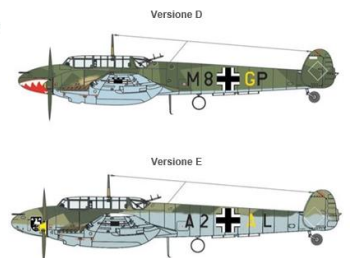

**ITALERI**

IT6755

**LCM 3**

CONTIENE 3 FIGURE NUOVE DECAL PER 4 VERSIONI - FOGLIO ISTRUZIONI A COLORI

1/35

IT3962

**Volvo FH Plat Dak NUOVI PEZZI - Riproduzione ampiamente dettagliata degli interni - Motore e telaio dettagliati - Portiera lato guidatore apribile e chiudibile - Griglia del radiatore apribile e chiudibile - Ruote in gomma - Fofociscio - Foglio istruzioni a colori**

1/24

INCLUDE CINGOLI IN GOMMA

IT0223

**Sd. Kfz. 167 Sturmgeschütz IV**

CINGOLI IN GOMMA INCOLLABILI - NUOVE DECAL PER 4 VERSIONI - FOGLIO ISTRUZIONI A COLORI CONTIENE 1 FIGURA

1/35

IT0049

**Bf 110 C Zerstörer**

NEW DECALS EDITION - SUPER DECAL PER 5 VERSIONI - ISTRUZIONI A COLORI

1/72

**Benvenuti nella terza dimensione! Grande dettaglio in dimensioni contenute**

56 PEZZI  
 KIT ALTAMENTE DETTAGLIATO  
 DECALS PER 2 VERSIONI  
 2 modelli alternativi:  
 STURMGESCHÜTZ III  
 STURMHAUBITZE 105

43 PEZZI  
 KIT ALTAMENTE  
 DETTAGLIATO  
 DECALS PER 2 VERSIONI

IT25756

**Stug III - Sturmhaubitze 105**

IT25751

**Sherman M4 75mm**

1/56

**ITALERI** nuovamente disponibili

**IT4707** **RENAULT RE 20 Turbo** Modello unico in termini di tecnologia e precisione, composto da oltre 500 pezzi assemblati parzialmente con viti, Ruote orientabili - Sospensioni funzionanti - Motore altamente dettagliato - Carenatura rimovibile - Gomme Slick **1/12**