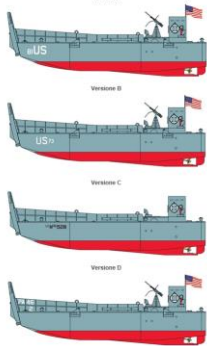

**ITALERI**

IT6755

**LCM 3**

CONTIENE 3 FIGURE NUOVE DECAL PER 4 VERSIONI - FOGLIO ISTRUZIONI A COLORI

1/35

IT3962

**Volvo FH Plat Dak NUOVI PEZZI - Riproduzione ampiamente dettagliata degli interni - Motore e telaio dettagliati - Portiera lato guidatore apribile e chiudibile - Griglia del radiatore apribile e chiudibile - Ruote in gomma - Fofociscio - Foglio istruzioni a colori**

1/24

INCLUDE CINGOLI IN GOMMA

IT0223

**Sd. Kfz. 167 Sturmgeschütz IV**

CINGOLI IN GOMMA INCOLLABILI - NUOVE DECAL PER 4 VERSIONI - FOGLIO ISTRUZIONI A COLORI CONTIENE 1 FIGURA

1/35

IT0049

**Bf 110 C Zerstörer**

NEW DECALS EDITION - SUPER DECAL PER 5 VERSIONI - ISTRUZIONI A COLORI

1/72

**Benvenuti nella terza dimensione! Grande dettaglio in dimensioni contenute**

56 PEZZI  
 KIT ALTAMENTE DETTAGLIATO  
 DECALS PER 2 VERSIONI  
 2 modelli alternativi:  
 STURMGESCHÜTZ III  
 STURMHAUBITZE 105

43 PEZZI  
 KIT ALTAMENTE  
 DETTAGLIATO  
 DECALS PER 2 VERSIONI

IT25756

**Stug III - Sturmhaubitze 105**

IT25751

**Sherman M4 75mm**

1/56

**ITALERI** nuovamente disponibili

**IT4707** **RENAULT RE 20 Turbo** Modello unico in termini di tecnologia e precisione, composto da oltre 500 pezzi assemblati parzialmente con viti, Ruote orientabili - Sospensioni funzionanti - Motore altamente dettagliato - Carenatura rimovibile - Gomme Slick **1/12**