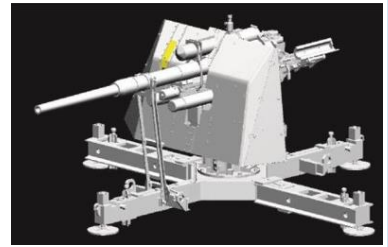

DRAGON Limited Edition

DR6523

88mm FlaK 37 mit Behelfslafette
INCLUDE CANNE IN METALLO + 6 FIGURINI

1/35