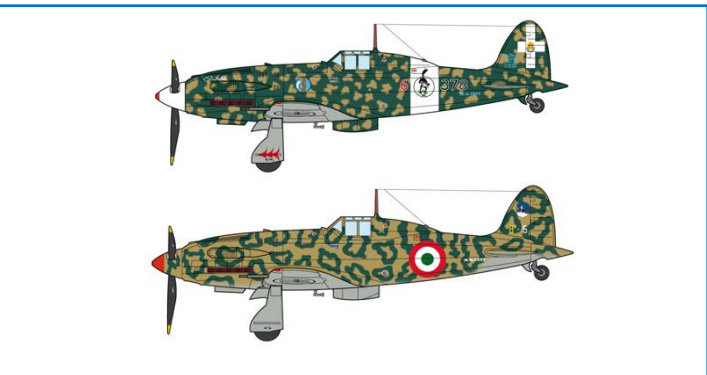

PARIS DAKAR 1987

CAGIVA ELEPHANT 850

1:9

scalascale

Riders: Hubert Auriol
and Alessandro De Petri

- Pneumatici e cavi in gomma
- Manubrio sterzante
- Sospensioni attive
- Viti fissanti
- Parti cromate
- Decals per 2 versioni

Piloti
Hubert Auriol
Alessandro De Petri

N°4643

model kit
modèle réduit

IT4643	CAGIVA ELEPHANT 850 PARIS-DAKAR 1987 istruzioni a colori - parti in gomma - viti, molle e tubi in gomma	1/9
--------	---	-----