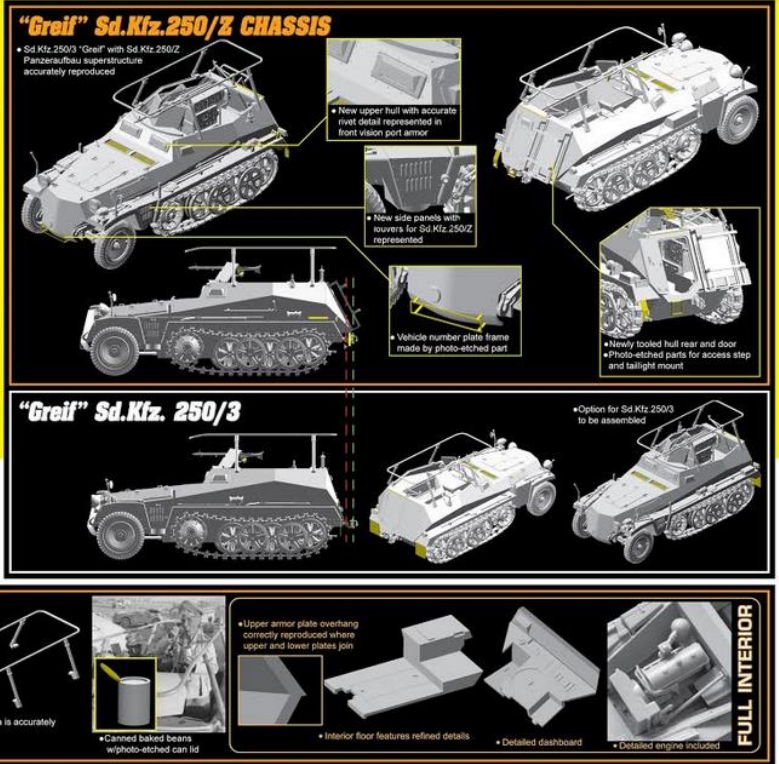

DR6911 Sd.Kfz.250/3 "Greif" Rommel's Command Half-Track (2 in 1) 1/35
Include 4 figure Rommel & staff