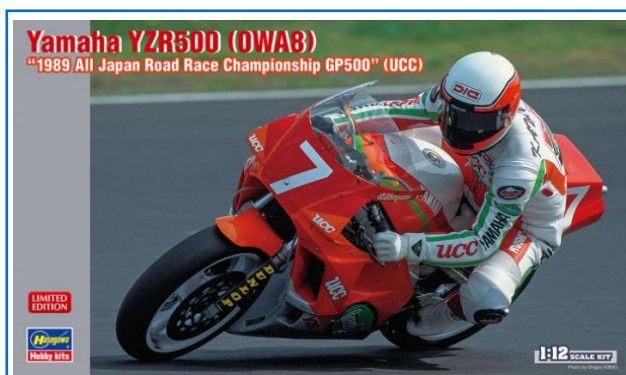

**Yamaha YZR500 (0WA8)
"1989 All Japan Road Race Championship GP500" (UCC)**

HA21722

Yamaha YZR 500 (0WA8)
1989 All Japan Road Race

1/12