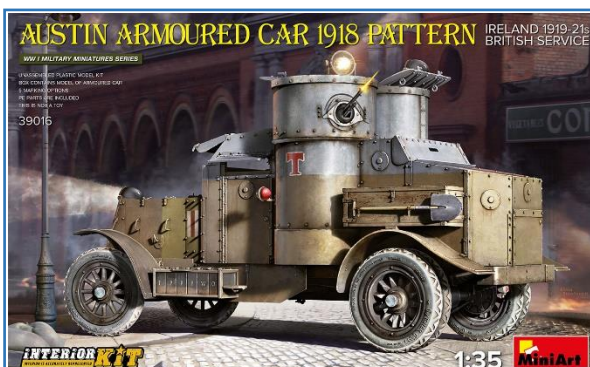

MA35245 **U.S. SOLDIERS RAINWEAR**
Include 5 figurini + accessori **1/35**

MA39016 **AUSTIN ARMoured CAR 1918 PATTERN. IRELAND 1919-21. BRITISH SERVICE. INTERIOR KIT**
Modello con un alto livello di dettaglio – include fotoincisioni **1/35**