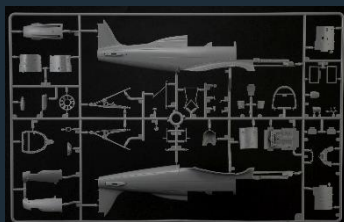

Foglio per mascherature abitacolo

Particolari in fotoinciso