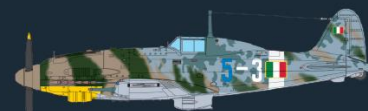

H. Serie VI, MM 98219/98224 (?), A.N.R., 3a Sq "Dante Ocarso (Arciere)", 1o Gr. Caccia, Reggio dell'Emilia, June 1944.