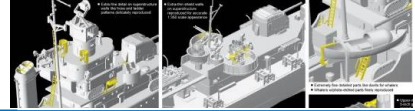

DR1032

U.S.S. Benson DD-421 1945

1/350