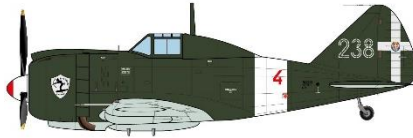

Decal per 8 differenti versioni

Cockpit 3D decals

Decal per la riproduzione mimetica anelli di fumo

Foglio per mascherature abitacolo

Particolari in fotoinciso

IT1472

**Reggiane Re 2002**

Nuove decal - Super Decal per 4 versioni - Foglio Istruzioni A Colori

1/72

IT3966

**Opel Blitz Fire Truck**

1/24

**Benvenuti nella terza dimensione! Grande dettaglio in dimensioni contenute**

50 PARTI  
 KIT ALTAMENTE DETTAGLIATO  
 CON ZIMMERIT  
 1 FIGURA  
 DECALS PER 2 VERSIONI