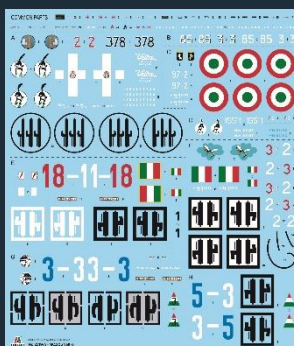

Decal per 8 differenti versioni