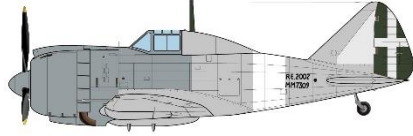

Decal per 8 differenti versioni

Cockpit 3D decals

Decal per la riproduzione mimetica anelli di fumo

Foglio per mascherature abitacolo

Particolari in fotoinciso

IT1472

**Reggiane Re 2002**

Nuove decal - Super Decal per 4 versioni - Foglio Istruzioni A Colori

1/72

IT3966

**Opel Blitz Fire Truck**

1/24

**Benvenuti nella terza dimensione! Grande dettaglio in dimensioni contenute**

50 PARTI  
 KIT ALTAMENTE DETTAGLIATO  
 CON ZIMMERIT  
 1 FIGURA  
 DECALS PER 2 VERSIONI