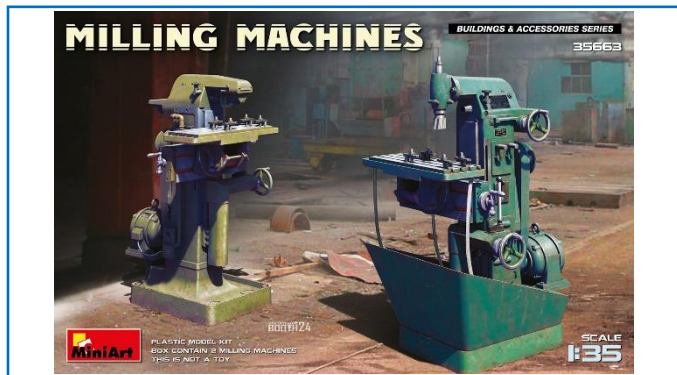

MA35663 MILLING MACHINES
1/35